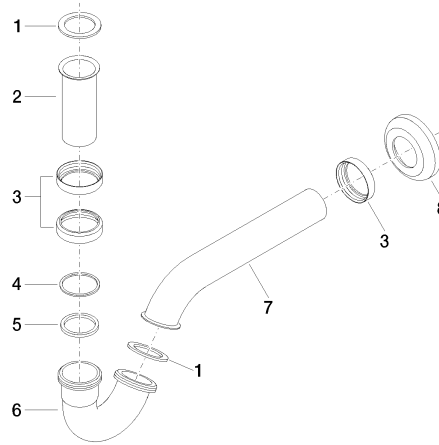

Siphon for bidet 1 1/4" - Brushed Durabronze (23kt Gold)

IMO

10 050 970

• rosette Ø 65 mm

Fits: IMO, LULU, MADISON, MEM, TARA, CL.1, LISSÉ, VAIA, META, CYO

	Brushed Durabronze (23kt Gold)	10 050 970-28
	Chrome	10 050 970-00
	Brushed Platinum	10 050 970-06
	Platinum	10 050 970-08
	Durabronze (23kt Gold)	10 050 970-09
	Dark Chrome	10 050 970-19
	Light Gold	10 050 970-26
	Brushed Light Gold	10 050 970-27
	Matte Black	10 050 970-33
	Brushed Bronze	10 050 970-42
	Brushed Champagne (22kt Gold)	10 050 970-46
	Champagne (22kt Gold)	10 050 970-47
	Brushed Chrome	10 050 970-93
	Brushed Dark Platinum	10 050 970-99

Siphon for bidet 1 1/4" - Brushed Durabronz (23kt Gold)

10 050 970

mm [inches]

10 050 970

Parts for other finishes can be found here: [Chrome](#)

Spare parts list

No.	Item Number	Name	Quantity used	Delivery time
1	09 14 05 018 90	seal	2	2
2	09 28 23 011-28	pipe	1	20
3	09 23 30 021-28	nut	3	20
4	09 14 20 006 90	seal	1	2
5	09 14 05 027 90	seal	1	2
6	09 28 23 029-28	pipe	1	20
7	09 28 23 013-28	pipe	1	20
8	09 27 01 013-28	rosette	1	20