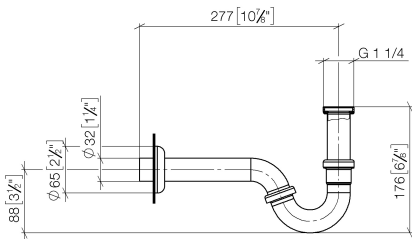

Siphon for bidet 1 1/4" - Brushed Durabronze (23kt Gold)

IMO

10 050 970

• rosette Ø 65 mm

Fits: IMO, LULU, MADISON, MEM, TARA, CL.1, LISSÉ, VAIA, META, CYO

	Brushed Durabronze (23kt Gold)	10 050 970-28
	Chrome	10 050 970-00
	Brushed Platinum	10 050 970-06
	Platinum	10 050 970-08
	Durabronze (23kt Gold)	10 050 970-09
	Dark Chrome	10 050 970-19
	Light Gold	10 050 970-26
	Brushed Light Gold	10 050 970-27
	Matte Black	10 050 970-33
	Brushed Bronze	10 050 970-42
	Brushed Champagne (22kt Gold)	10 050 970-46
	Champagne (22kt Gold)	10 050 970-47
	Brushed Chrome	10 050 970-93
	Brushed Dark Platinum	10 050 970-99

Siphon for bidet 1 1/4" - Brushed Durabronz (23kt Gold)

10 050 970

mm [inches]

10 050 970

Parts for other finishes can be found here: [Chrome](#)

Spare parts list

No.	Item Number	Name	Quantity used	Delivery time
1	09 14 05 018 90	seal	2	2
2	09 28 23 011-28	pipe	1	20
3	09 23 30 021-28	nut	3	20
4	09 14 20 006 90	seal	1	2
5	09 14 05 027 90	seal	1	2
6	09 28 23 029-28	pipe	1	20
7	09 28 23 013-28	pipe	1	20
8	09 27 01 013-28	rosette	1	20